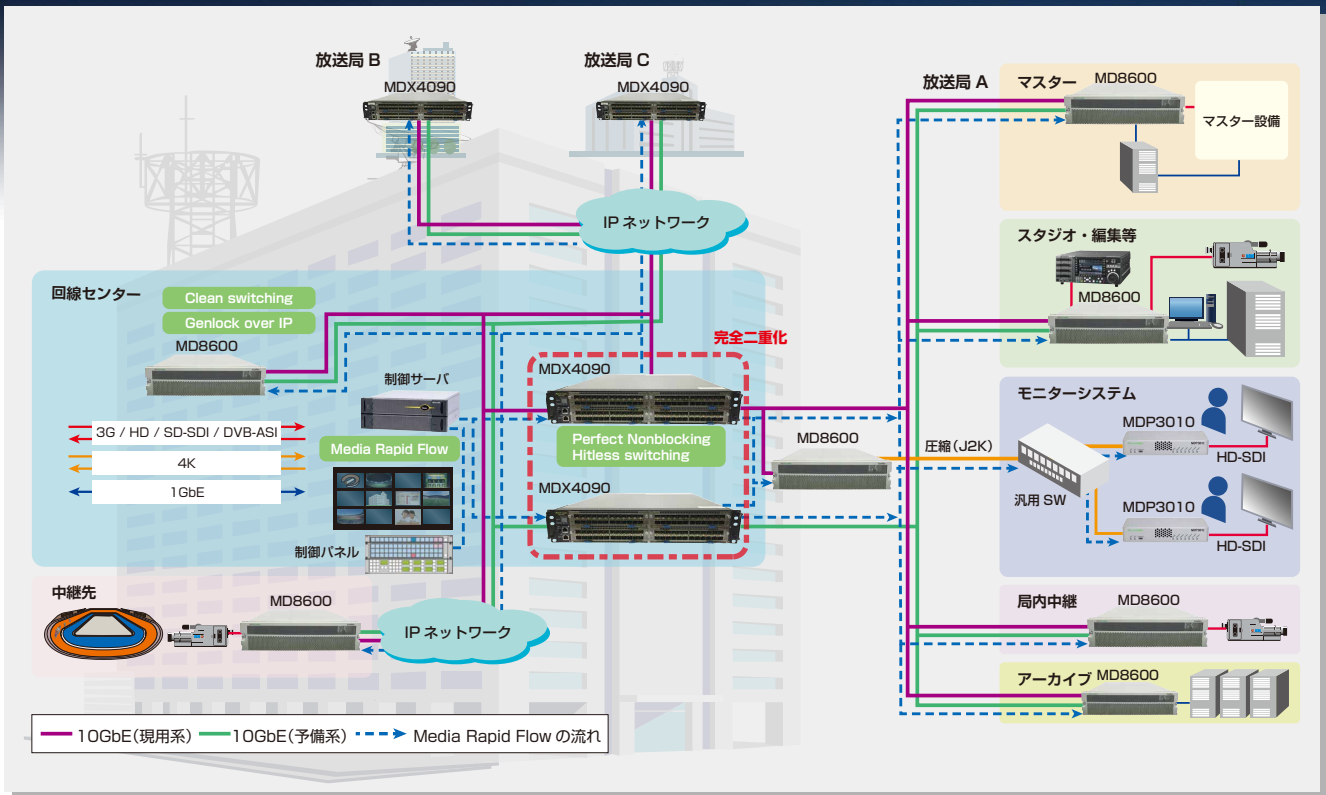

BROADCAST WITHOUT LIMITS

NOW EVERYTHING IS LOCAL

MEDIA LINKS®
Media Defined Networking™

Innovation just started

IPビデオルーティングシステム

IPビデオルーティングシステムでは、ストリーム信号とデータを一元化し取り扱う事が可能な為、ファイルベース化への対応が柔軟に可能になります。IPベースでのルーティングの為、将来のフォーマットへの対応や光接続による局内外中継への対応が柔軟に可能となります。また、ノンブロッキング技術や無瞬断切替機能、優先制御機能等により高品質・高信頼でのルーティングを行う事ができます。ストリーム信号に対する高速プロビジョニングや、フレキシブルに構築可能な制御 GUI により、従来のビデオルーターと同じような感覚での運用が可能です。

IPビデオルーター MDX4090

- 高速切替用のSDNプロトコルMRF(Media Rapid Flow)をサポート
- 映像ストリームに対しノンブロッキング
- 100%帯域保証
- 映像系とMXFファイル等のファイル系データを混在して扱える複合L2/L3スイッチ
- Genlock over IP (SMPTE2059-1/2)をサポート (P2P)

IPビデオゲートウェイ装置 MD8600

- 最大64ポートの入出力ビデオインターフェースを実装
- Genlock over IP (SMPTE2059-1/2)をサポート (P2P/E2E)
- 映像出力点でのFSを内蔵
- SMPTE2022-5/6 (非圧縮)、1/2 (J2K)、7 (ヒットレス切替) 準拠
- モニター用J2K圧縮ストリームと非圧縮ストリームの同時伝送サポート
- ヒットレス & シームレススイッチング (プランキング切替)